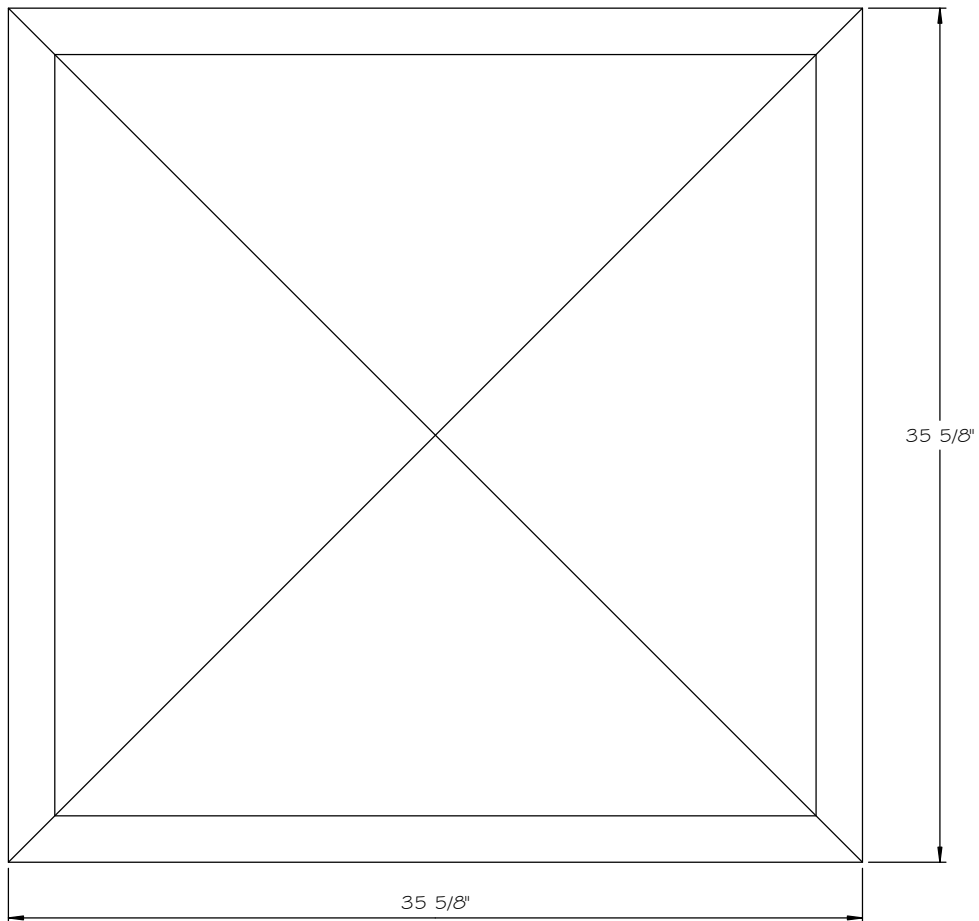

# POST CAP 26 1/4" ALKIRE

SCALE 1 1/2" = 1' 0"

**FRONT VIEW**

**TOP VIEW**

## STANDARD DIMENSIONS AVAILABLE

SIZE	ITEM #
20 1/4"	SA80-20.25
26 1/4"	SA80-26.25

**26 1/4" ALKIRE POST CAP**  
ITEM # SA80-26.25