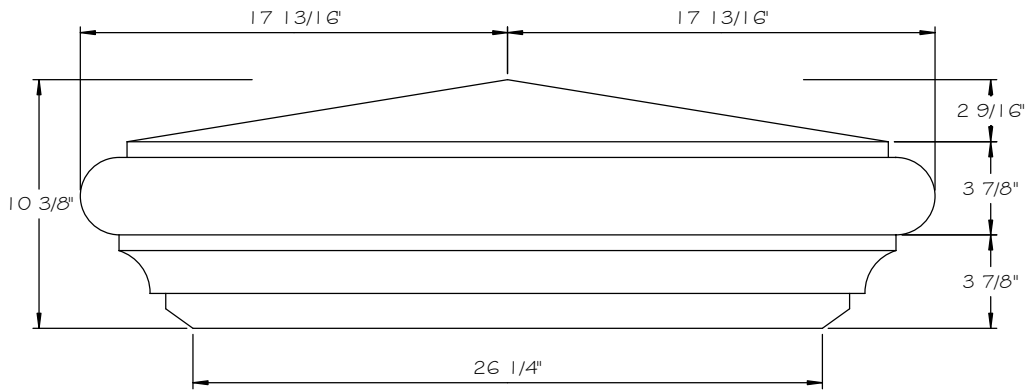

# POST CAP 26 1/4" ALKIRE

SCALE 1 1/2" = 1' 0"

**FRONT VIEW**

**TOP VIEW**

## STANDARD DIMENSIONS AVAILABLE

SIZE	ITEM #
20 1/4"	SA80-20.25
26 1/4"	SA80-26.25

**26 1/4" ALKIRE POST CAP**  
ITEM # SA80-26.25