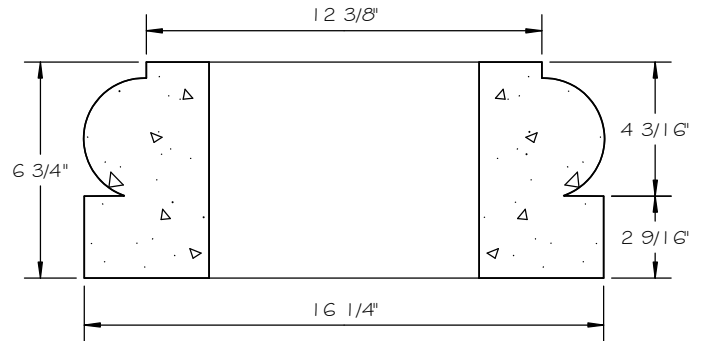

# TUSCAN 12" COLUMN BASE

SCALE 2" = 1' 0"

**FRONT VIEW**

**SECTION**

**TOP VIEW**

**ISOMETRIC VIEW**

NOT TO SCALE

## STANDARD DIMENSIONS AVAILABLE

SIZE	ITEM #
8"	J15B08
10"	J15B10
12"	J15B12
14"	J15B14
18"	J15B18
24"	J15B24

## 12" TUSCAN COLUMN BASE

ITEM # J15B12