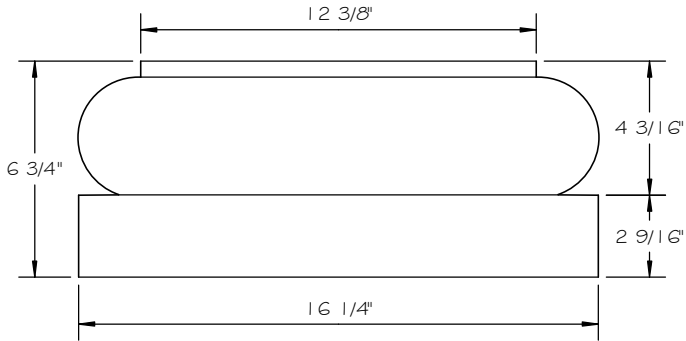

# TUSCAN 12" COLUMN BASE

SCALE 2" = 1' 0"

**FRONT VIEW**

**SECTION**

**TOP VIEW**

**ISOMETRIC VIEW**

NOT TO SCALE

## STANDARD DIMENSIONS AVAILABLE

SIZE	ITEM #
8"	J15B08
10"	J15B10
12"	J15B12
14"	J15B14
18"	J15B18
24"	J15B24

## 12" TUSCAN COLUMN BASE

ITEM # J15B12