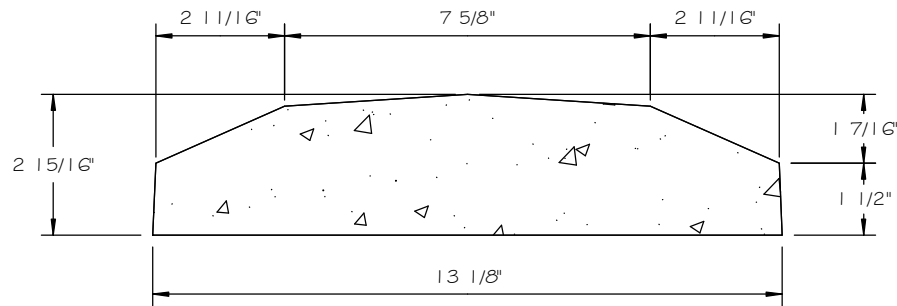

# WALL CAP 13 1/8" CHAMFERED

SCALE 3" = 1' 0"

**FRONT VIEW**

**SECTION**

**ISOMETRIC VIEW**

NOT TO SCALE

## STANDARD DIMENSIONS AVAILABLE

SIZE	ITEM #
9.25"W x 24"L	T76-9.25
13.125"W x 24"L	T76-13.125