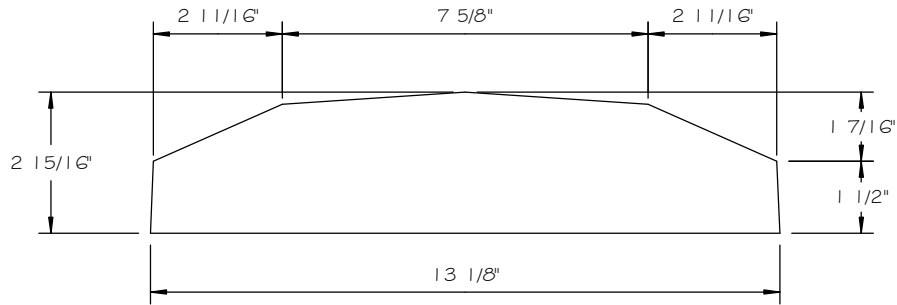

# WALL CAP 13 1/8" CHAMFERED

SCALE 3" = 1' 0"

**FRONT VIEW**

**SECTION**

**ISOMETRIC VIEW**

NOT TO SCALE

## STANDARD DIMENSIONS AVAILABLE

SIZE	ITEM #
9.25"W x 24"L	T76-9.25
13.125"W x 24"L	T76-13.125