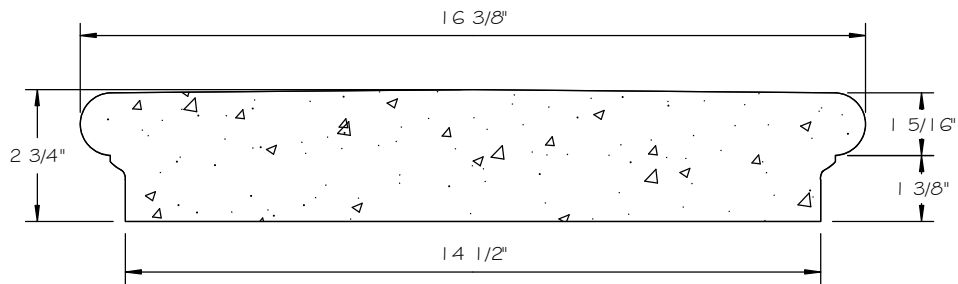

# WALL CAP 14 1/2" BULLNOSED FLAT

SCALE 3" = 1' 0"

**FRONT VIEW**

**SECTION**

## STANDARD DIMENSIONS AVAILABLE

SIZE	ITEM #
14 1/2"W x 48"L	T76-14.5
14 1/2"W x 48"L	T76E14.5 (END FC.)

**14 1/2" BULLNOSED FLAT WALL CAP**  
ITEM # T76-14.5