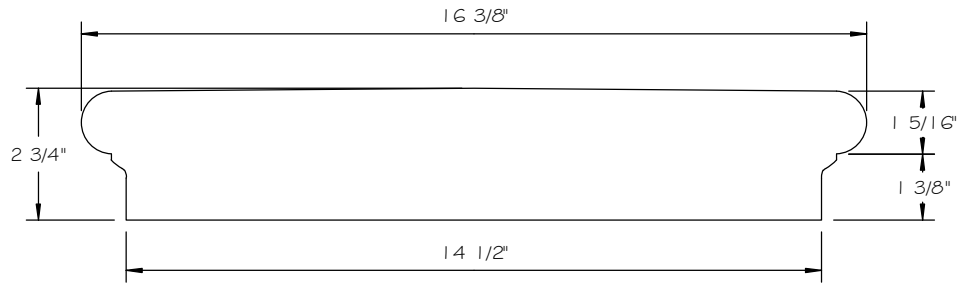

# WALL CAP 14 1/2" BULLNOSED FLAT

SCALE 3" = 1' 0"

**FRONT VIEW**

**SECTION**

## STANDARD DIMENSIONS AVAILABLE

SIZE	ITEM #
14 1/2"W x 48"L	T76-14.5
14 1/2"W x 48"L	T76E14.5 (END FC.)

**14 1/2" BULLNOSED FLAT WALL CAP**  
ITEM # T76-14.5