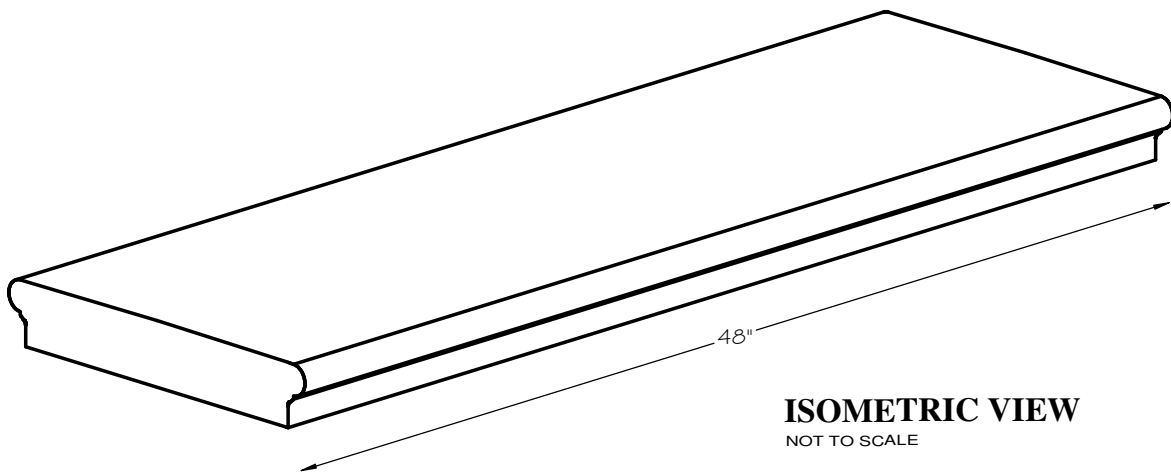

# WALL CAP 14 1/2" BULLNOSED FLAT

SCALE 3" = 1' 0"

**FRONT VIEW**

**SECTION**

## STANDARD DIMENSIONS AVAILABLE

SIZE	ITEM #
14 1/2"W x 48"L	T76-14.5
14 1/2"W x 48"L	T76E14.5 (END FC.)

**14 1/2" BULLNOSED FLAT WALL CAP**  
ITEM # T76-14.5