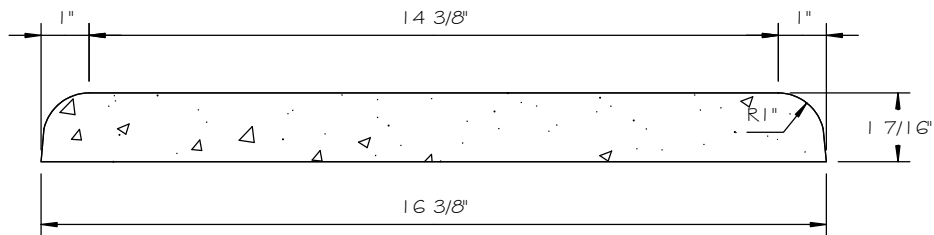

# WALL CAP 16 3/8" QUARTER ROUND

SCALE 3" = 1' 0"

**FRONT VIEW**

**SECTION**

**ISOMETRIC VIEW**  
NOT TO SCALE

## STANDARD DIMENSIONS AVAILABLE

SIZE	ITEM #
11"W x 24"L	T110-11
14.375"W x 24"L	T110-14.375-2
14.375"W x 24"L	T110-14.375-3
16.375"W x 24"L	T110-16.375

**16 3/8" QUARTER ROUND WALL CAP**  
ITEM # T110-16.375