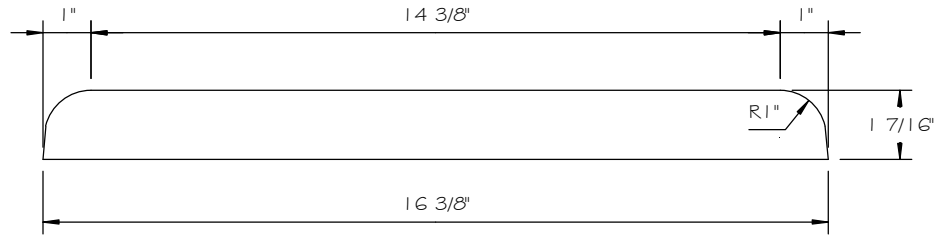

# WALL CAP 16 3/8" QUARTER ROUND

SCALE 3" = 1' 0"

**FRONT VIEW**

**SECTION**

**ISOMETRIC VIEW**  
NOT TO SCALE

## STANDARD DIMENSIONS AVAILABLE

SIZE	ITEM #
11"W x 24"L	T110-11
14.375"W x 24"L	T110-14.375-2
14.375"W x 24"L	T110-14.375-3
16.375"W x 24"L	T110-16.375

**16 3/8" QUARTER ROUND WALL CAP**  
ITEM # T110-16.375