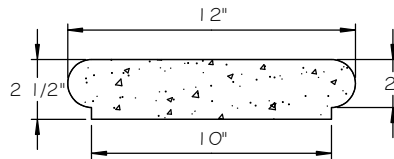

**FRONT VIEW**

**SECTION**

**ISOMETRIC VIEW**  
NOT TO SCALE

**STANDARD DIMENSIONS AVAILABLE**

SIZE	ITEM #
10"W x 48"L	T42-10
10"W x 48"L	T42E10 (END PC.)

**10" BRENHAM FLAT WALL CAP END PIECE**  
ITEM # T42E10