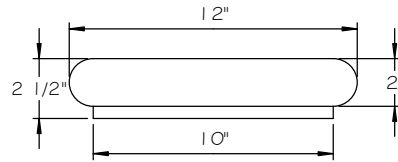

**FRONT VIEW**

**SECTION**

**ISOMETRIC VIEW**  
NOT TO SCALE

**STANDARD DIMENSIONS AVAILABLE**

SIZE	ITEM #
10"W x 48"L	T42-10
10"W x 48"L	T42E10 (END PC.)

**10" BRENHAM FLAT WALL CAP END PIECE**  
ITEM # T42E10