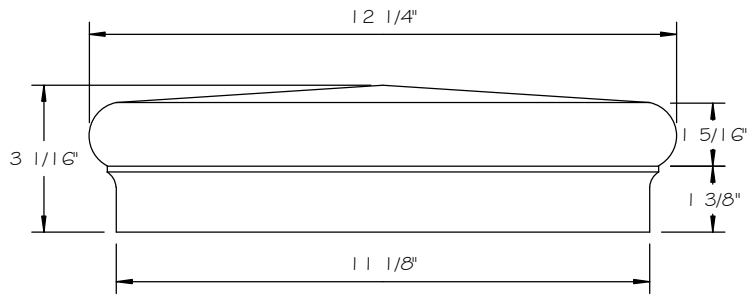

SCALE 3" = 1' 0"

**FRONT VIEW**

**SECTION**

**ISOMETRIC VIEW**  
NOT TO SCALE

**STANDARD DIMENSIONS AVAILABLE**

SIZE	ITEM #
11 1/8"W x 48"L	TA76-11.125
11 1/8"W x 48"L	TA76E11.125 (END PC.)

**11 1/8" BULLNOSED PEAK WALL CAP END PIECE**  
ITEM # TA76E11.125