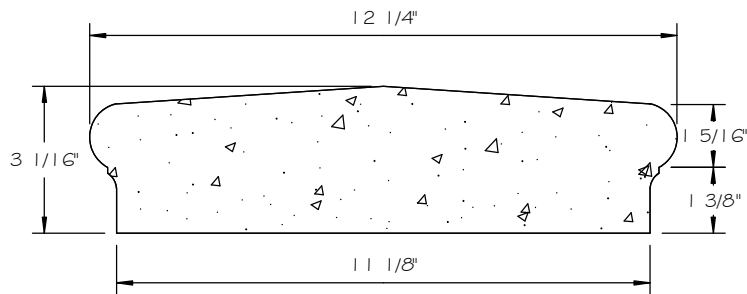

SCALE 3" = 1' 0"

**FRONT VIEW**

**SECTION**

**ISOMETRIC VIEW**  
NOT TO SCALE

**STANDARD DIMENSIONS AVAILABLE**

SIZE	ITEM #
11 1/8"W x 48"L	TA76-11.125
11 1/8"W x 48"L	TA76E11.125 (END PC.)

**11 1/8" BULLNOSED PEAK WALL CAP END PIECE**  
ITEM # TA76E11.125