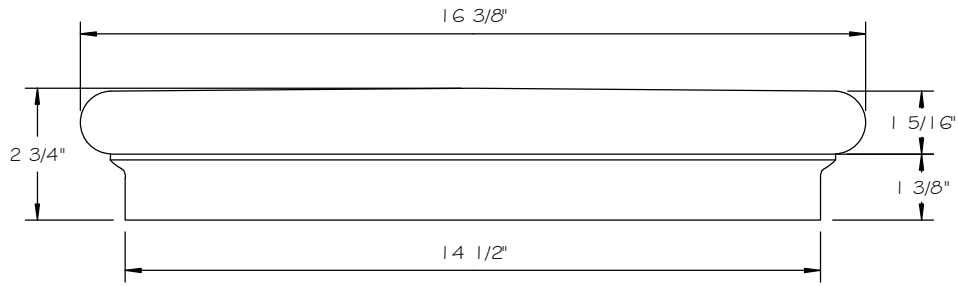

SCALE 3" = 1' 0"

**FRONT VIEW**

**SECTION**

**STANDARD DIMENSIONS AVAILABLE**

SIZE	ITEM #
14 1/2"W x 48"L	T76-14.5
14 1/2"W x 48"L	T76E14.5 (END PC.)

**14 1/2" BULLNOSED FLAT WALL CAP END PIECE**  
ITEM # T76E14.5