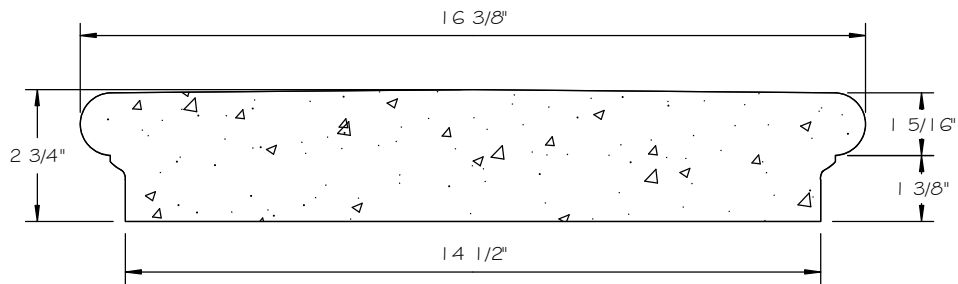

SCALE 3" = 1' 0"

**FRONT VIEW**

**SECTION**

**STANDARD DIMENSIONS AVAILABLE**

SIZE	ITEM #
14 1/2"W x 48"L	T76-14.5
14 1/2"W x 48"L	T76E14.5 (END PC.)

**14 1/2" BULLNOSED FLAT WALL CAP END PIECE**  
ITEM # T76E14.5