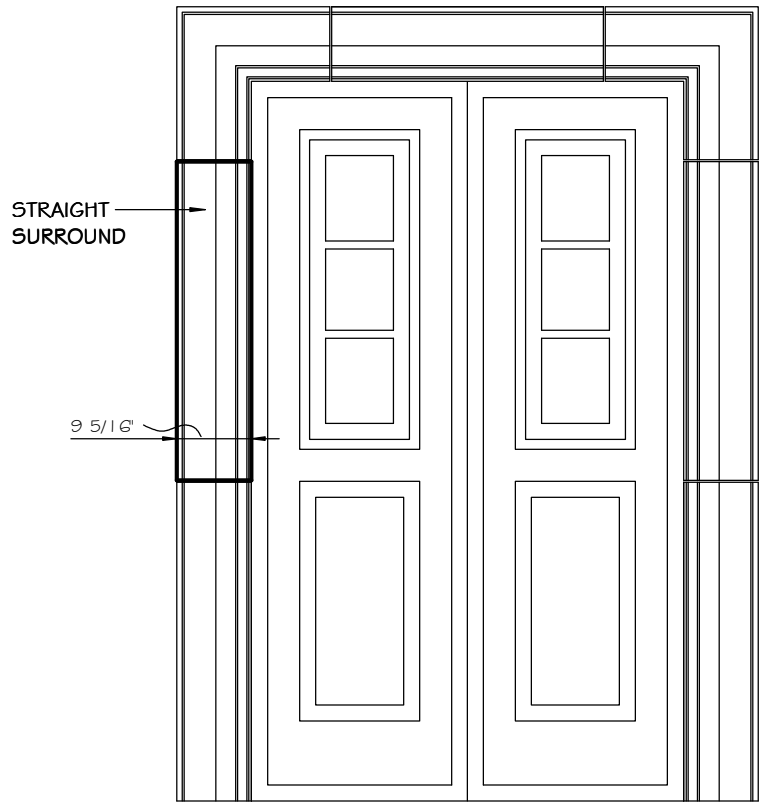

# WILDING 9" SURROUND STRAIGHT THICK

SCALE AS NOTED

## STANDARD DIMENSIONS AVAILABLE

SIZE	ITEM #
3"W x 48"L	A01-03
4"W x 36"L	A01-04
6"W x 48"L	A01-06
6"W x 48"L	A01-06A
7"W x 36"L	A01-07
7"W x 48"L	A01-07A
9"W x 48"L	A01-09
9"W x 48"L	A01-09A
12"W x 48"L	A01-12